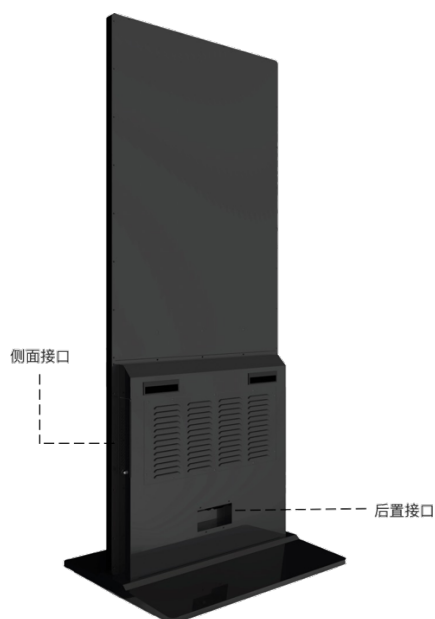

## 产品图片

## 产品特性

- 钢化玻璃&铝合金外框，结构稳定可靠
- 原装 A 规液晶屏，支持 2K 画面显示，1.07B 色素，色彩更绚丽
- 支持 1080P 60fps H.265/H.264 视频编码
- 侧置 2 路 USB，1 路 HDMI，防护门设计，保障数据安全
- 后置 1 路 RJ45，电源开关，满足日常使用需求
- 四核 Cortex-A17 芯片，1.8GHz 主频
- 支持有线/无线网络连接，BT 4.0，4G 模块可选配
- 支持自动循环播放，智能分屏，定时开关机，功能强大
- 十点触摸，触摸精度 $\leq 2.5\text{mm}$ ，超 5000 万次使用寿命
- 支持多种客户端软件安装，功能更加强大，应用场景更加广泛

	电源功耗(典型值)	150W
尺寸规格	裸机外形尺寸	1830.0mm×749.0mm×480.0mm
	包装尺寸	1873mm*833mm*143mm
	产品裸机重量	39kg
	产品包装后重量	46.5kg
	外观颜色	黑色
	保护玻璃	钢化玻璃
	安装形式	立式
环境因素	工作温度	-5°C~40°C
	工作湿度	10%RH~90%RH
	显示模式	S-IPS, 常黑显示, 透射式