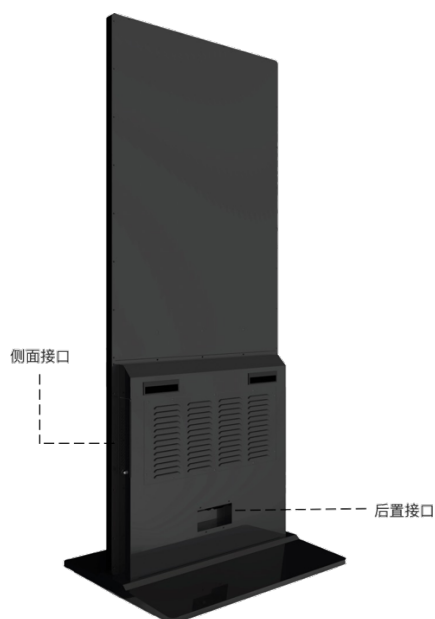

产品图片

产品部件说明

产品特性

- 钢化玻璃&铝合金外框，结构稳定可靠
- 原装 A 规液晶屏，支持 2K 画面显示，1.07B 色素，色彩更绚丽
- 支持 1080P 60fps H.265/H.264 视频编码
- 侧置 2 路 USB，1 路 HDMI，防护门设计，保障数据安全
- 后置 1 路 RJ45，电源开关，满足日常使用需求
- 四核 Cortex-A17 芯片，1.8GHz 主频
- 支持有线/无线网络连接，BT 4.0，4G 模块可选配
- 支持自动循环播放，智能分屏，定时开关机，功能强大
- 十点触摸，触摸精度 $\leq 2.5\text{mm}$ ，超 5000 万次使用寿命
- 支持多种客户端软件安装，功能更加强大，应用场景更加广泛

产品规格

液晶屏面板参数	对角线尺寸	50 英寸
	类型	TFT-LCD
	分辨率	1080×1920 @60Hz
	亮度(典型值)	300cd/m ²
	对比度(典型值)	1200:1
	可视角度(V/H)	178°/178°
	响应时间(灰阶)	8ms

	可视区域	615.4mm*1094.8mm
	色域	73%
	背光	LED
	显示比例	9:16
	寿命	>30000H
触摸参数	识别原理	电容触摸
	多点触摸	十点触摸
	触摸精度	≤2.5mm
	响应速度	≤3ms
	触摸使用寿命	超 5000W 次以上的触控
系统配置	系统版本	Android 7.1
	CPU	四核 Cortex-A17
	GPU	Mali-G52
	主频	1.8G Hz
	内存(DDR4)	2G (4G 可选)
	存储器(Flash)	16G (8G/32G/64G 可选)
	网络支持	以太网, WiFi, 无线外设扩展, 3G/4G(选配)
	喇叭	2*8Ω/5W(内置)
	接口 (侧置)	USB 2.0×2, HDMI×1, TF 卡槽×1, 耳机×1
	接口 (后置)	RJ45×1
电源特性	电源输入	AC/100V~240V
	电源待机功耗	≤1W

	电源功耗(典型值)	120W
尺寸规格	裸机外形尺寸	1810.0mm×685.0mm×480.0mm
	包装尺寸	1853mm*769mm*143mm
	产品裸机重量	33kg
	产品包装后重量	40.5kg
	外观颜色	黑色
	保护玻璃	钢化玻璃
	安装形式	立式
环境因素	工作温度	-5°C~40°C
	工作湿度	10%RH~90%RH
	显示模式	S-IPS, 常黑显示, 透射式

随机附件