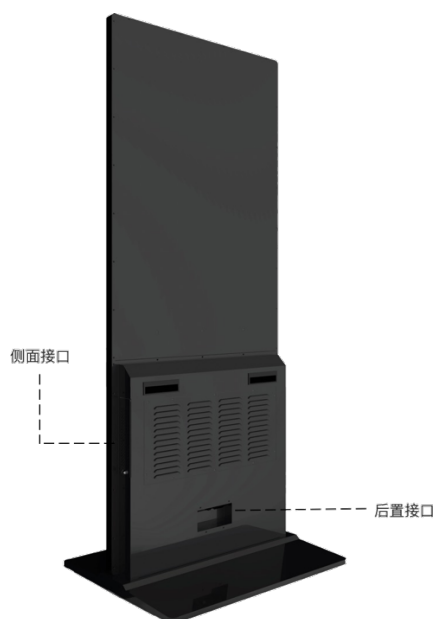

## 产品图片

## 产品特性

- 钢化玻璃&铝合金外框，结构稳定可靠
- 原装 A 规液晶屏，支持 2K 画面显示，16.7M 色素，色彩更绚丽
- 支持 1080P 60fps H.265/H.264 视频编码
- 侧置 2 路 USB，1 路 HDMI，防护门设计，保障数据安全
- 后置 1 路 RJ45，电源开关，满足日常使用需求
- 四核 Cortex-A17 芯片，1.8GHz 主频
- 支持有线/无线网络连接，BT 4.0，4G 模块可选配
- 支持自动循环播放，智能分屏，定时开关机，功能强大
- 支持多种客户端软件安装，功能更加强大，应用场景更加广泛