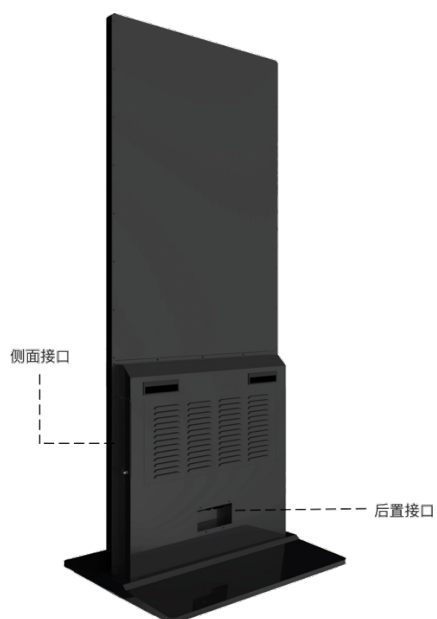

产品图片

产品部件说明

产品特性

- 钢化玻璃&铝合金外框，结构稳定可靠
- 原装 A 规液晶屏，支持 2K 画面显示，16.7M 色素，色彩更绚丽
- 支持 1080P 60fps H.265/H.264 视频编码
- 侧置 2 路 USB，1 路 HDMI，防护门设计，保障数据安全
- 后置 1 路 RJ45，电源开关，满足日常使用需求
- 四核 Cortex-A17 芯片，1.8GHz 主频
- 支持有线/无线网络连接，BT 4.0，4G 模块可选配
- 支持自动循环播放，智能分屏，定时开关机，功能强大
- 十点触摸，触摸精度 $\leq 2.5\text{mm}$ ，超 5000 万次使用寿命
- 支持多种客户端软件安装，功能更加强大，应用场景更加广泛

产品规格

液晶屏面板参数	对角线尺寸	43 英寸
	类型	TFT-LCD
	分辨率	1080×1920 @60Hz
	亮度(典型值)	300cd/m ²
	对比度(典型值)	1200:1
	可视角度(V/H)	178°/178°
	响应时间(灰阶)	8ms

	可视区域	528.3mm*939.9mm
	色域	73%
	背光	LED
	显示比例	9:16
	寿命	>30000H
触摸参数	识别原理	电容触摸
	多点触摸	十点触摸
	触摸精度	≤2.5mm
	响应速度	≤3ms
	触摸使用寿命	超 5000W 次以上的触控
系统配置	系统版本	Android 7.1
	CPU	四核 Cortex-A17
	GPU	Mali-G52
	主频	1.8G Hz
	内存(DDR4)	2G (4G 可选)
	存储器(Flash)	16G (8G/32G/64G 可选)
	网络支持	以太网, WiFi, 无线外设扩展, 3G/4G(选配)
	喇叭	2*8Ω/5W(内置)
	接口 (侧置)	USB 2.0×2, HDMI×1, TF 卡槽×1, 耳机×1
	接口 (后置)	RJ45×1
电源特性	电源输入	AC/100V~240V
	电源待机功耗	≤1W

	电源功耗(典型值)	100W
尺寸规格	裸机外形尺寸	1790.0mm×597.9mm×480.0mm
	包装尺寸	1833mm*682mm*143mm
	产品裸机重量	34kg
	产品包装后重量	41kg
	外观颜色	黑色
	保护玻璃	钢化玻璃
	安装形式	立式
环境因素	工作温度	-5°C~40°C
	工作湿度	10%RH~90%RH
	显示模式	S-IPS, 常黑显示, 透射式

随机附件

附带文件	说明书(含保修卡、合格证)×1
配件	遥控器×1, 电池×2
线材	AC电源线 1.8m×1