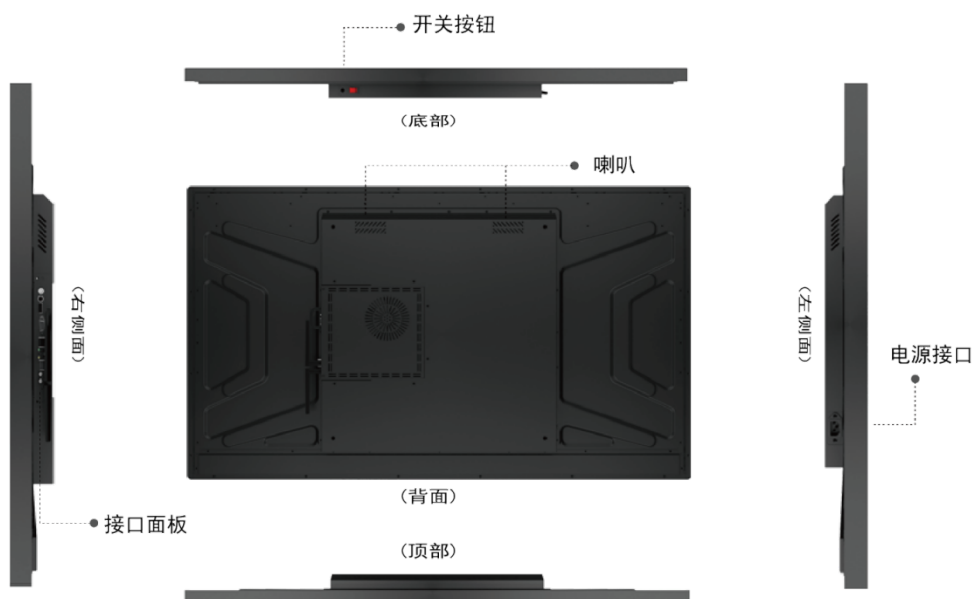

PRODUCT SPEC

产品图片

产品部件说明

产品特性

- 钢化玻璃&铝合金外框，结构稳定可靠
- 原装 A 规液晶屏，支持 2K 画面显示，1.07B 色素，色彩更绚丽
- 支持 1080P 60fps H.265/H.264
- 四核 Cortex-A17 芯片，1.8GHz 主频
- 支持有线/无线网络连接，BT 4.0，4G 模块可选配
- 支持横屏/竖屏播放，支持 360 度旋转功能
- 支持自动循环播放，智能分屏，定时开关机，功能强大
- 二十点触摸，触摸精度 $\leq 1\text{mm}$ ，超 5000 万次使用寿命
- 支持多种客户端软件安装，功能更加强大，应用场景更加广泛

产品规格

液晶屏面板参数	对角线尺寸	50 英寸
	类型	TFT-LCD
	分辨率	1920×1080 @60Hz
	亮度(典型值)	300cd/m ²
	对比度(典型值)	1200:1
	可视角度(V/H)	178°/178°
	响应时间(灰阶)	8ms
	可视区域	1093.8mm*614.5mm

	色域	73%
	背光	LED
	显示比例	16:9
	寿命	>30000H
触摸参数	识别原理	红外触摸
	多点触摸	二十点触摸
	触摸精度	≤1mm
	响应速度	≤8ms
	触摸使用寿命	超 5000W 次以上的触控
系统配置	系统版本	Android 7.1
	CPU	四核 Cortex-A17
	GPU	Mali-G52
	主频	1.8G Hz
	内存(DDR4)	2G (4G 可选)
	存储器(Flash)	16G (8G/32G/64G 可选)
	网络支持	以太网, WiFi, 无线外设扩展, 3G/4G(选配)
	喇叭	2*8Ω/5W(内置)
	接口	USB 2.0×2, RJ45×1, HDMI×1, TF 卡槽×1, 耳机×1
电源特性	电源输入	AC/100V~240V
	电源待机功耗	≤1W
	电源功耗(典型值)	120W
尺寸规格	裸机外形尺寸	1138.4mm×659.1mm×69mm (含挂架)

	包装尺寸	1265mm*805mm*200mm
	壁挂架孔位	400mm*400mm
	产品裸机重量	22kg
	产品包装后重量	26kg
	外观颜色	黑色
	保护玻璃	钢化玻璃
	安装形式	壁挂/嵌入式
环境因素	工作温度	-5°C~40°C
	工作湿度	10%RH~90%RH
	显示模式	S-IPS, 常黑显示, 透射式

随机附件

附带文件	说明书(含保修卡、合格证)×1
配件	壁挂架×1, 螺丝包×1, WIFI棒×1 遥控器×1, 电池×2
线材	AC电源线 1.8m×1