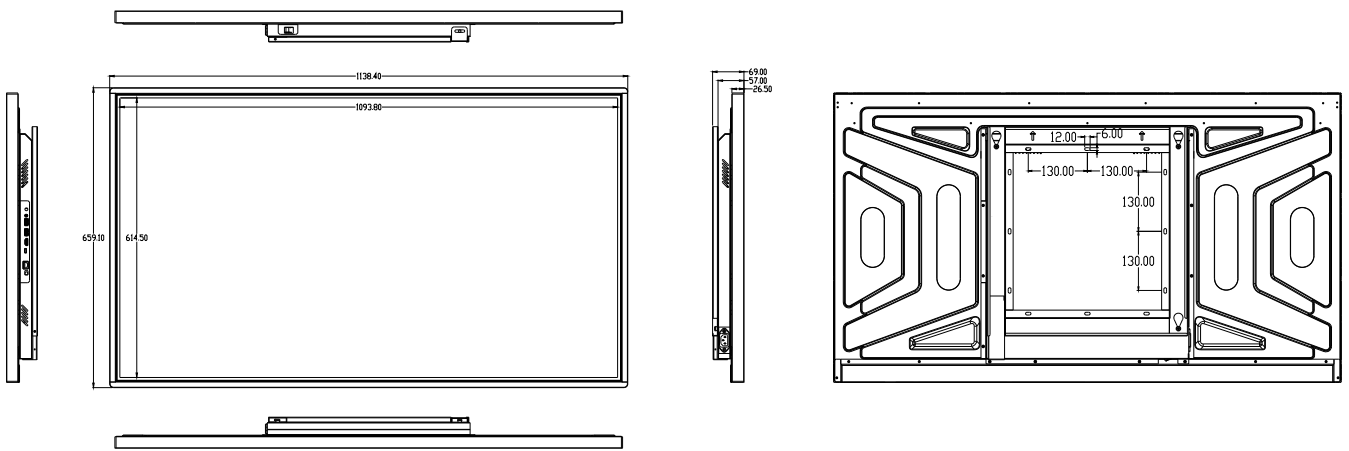

产品尺寸及六视图

运输注意事项:

1. 运输过程中机器摆放需严格按外包装箱标识并固定好，避免运输过程中机器倾倒及外物撞击（尤其撞击显示屏正面）
2. 远距离单台运输需木箱或架防护。

注意：内容仅供参考，请以实物为准，如有变更，亦不另行通知。