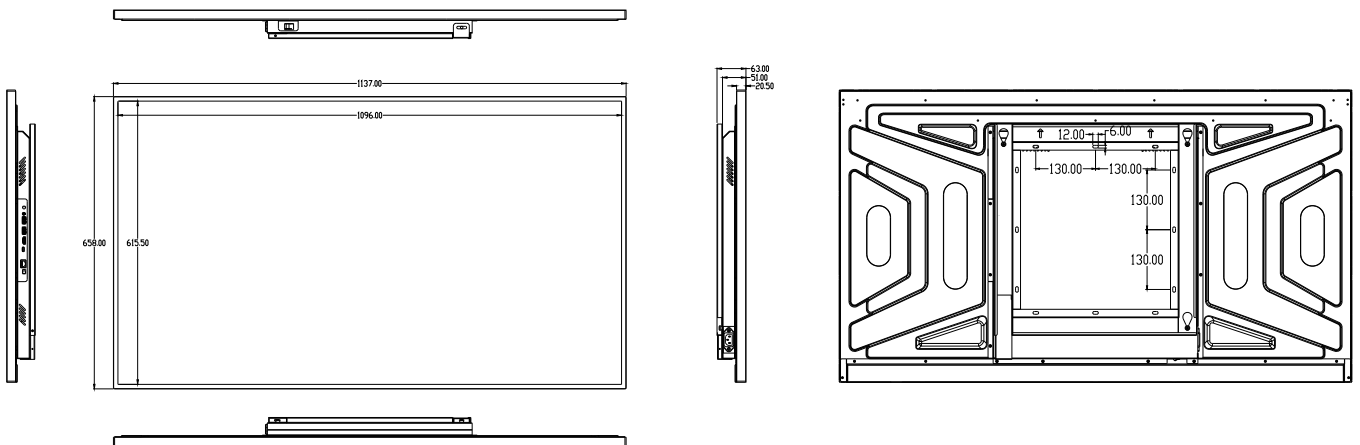

产品尺寸及六视图

运输注意事项:

1. 运输过程中机器摆放需严格按外包装箱标识并固定好，避免运输过程中机器倾倒及外物撞击（尤其撞击显示屏正面）
2. 远距离单台运输需木箱或架防护。

注意：内容仅供参考，请以实物为准，如有变更，亦不另行通知。