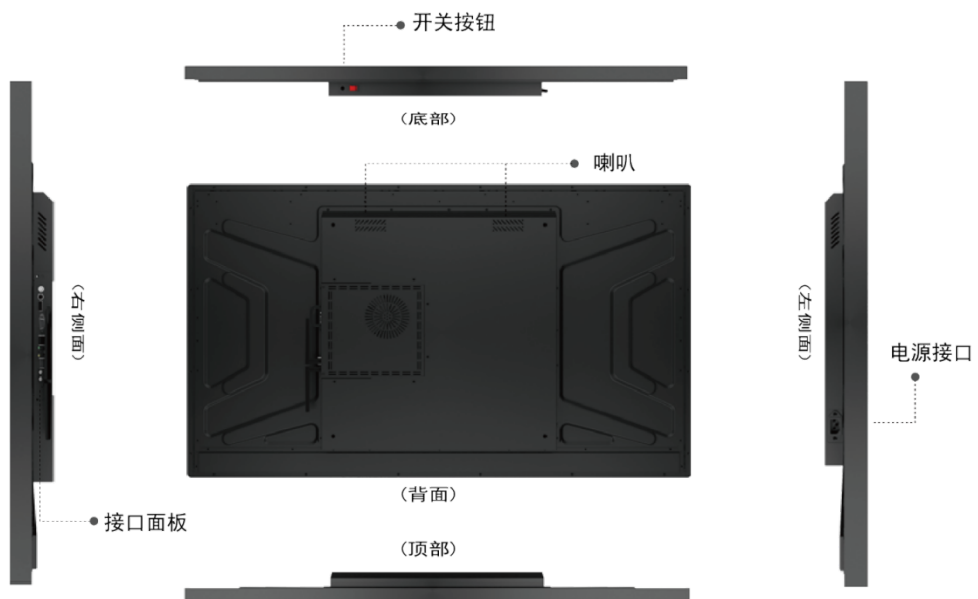

PRODUCT SPEC

产品图片

产品部件说明

产品特性

- 钢化玻璃&铝合金外框，结构稳定可靠
- 原装 A 规液晶屏，支持 2K 画面显示，1.07B 色素，色彩更绚丽
- 支持 1080P 60fps H.265/H.264
- 2 路 USB，1 路 HDMI，1 路 RJ45，满足各类需求
- 四核 Cortex-A17 芯片，1.8GHz 主频
- 支持有线/无线网络连接，BT 4.0，4G 模块可选配
- 支持横屏/竖屏播放，支持 360 度旋转功能
- 支持自动循环播放，智能分屏，定时开关机，功能强大
- 十点触摸，触摸精度 $\leq 3\text{mm}$ ，超 5000 万次使用寿命
- 支持多种客户端软件安装，功能更加强大，应用场景更加广泛

产品规格

液晶屏面板参数	对角线尺寸	50 英寸
	类型	TFT-LCD
	分辨率	1920×1080 @60Hz
	亮度(典型值)	300cd/m ²
	对比度(典型值)	1200:1
	可视角度(V/H)	178°/178°
	响应时间(灰阶)	8ms

	可视区域	1096mm*615.5mm
	色域	73%
	背光	LED
	显示比例	16:9
	寿命	>30000H
触摸参数	识别原理	电容触摸
	多点触摸	十点触摸
	触摸精度	≤2.5mm
	响应速度	≤3ms
	触摸使用寿命	超 5000W 次以上的触控
系统配置	系统版本	Android 7.1
	CPU	四核 Cortex-A17
	GPU	Mali-G52
	主频	1.8G Hz
	内存(DDR4)	2G (4G 可选)
	存储器(Flash)	16G (8G/32G/64G 可选)
	网络支持	以太网, WiFi, 无线外设扩展, 3G/4G(选配)
	喇叭	2*8Ω/5W(内置)
	接口	USB 2.0×2, RJ45×1, HDMI×1, TF 卡槽×1, 耳机×1
电源特性	电源输入	AC/100V~240V
	电源待机功耗	≤1W
	电源功耗(典型值)	120W

尺寸规格	裸机外形尺寸	1137mm×658mm×63mm (含挂架)
	包装尺寸	1265mm*805mm*200mm
	壁挂架孔位	400mm*400mm
	产品裸机重量	22kg
	产品包装后重量	26kg
	外观颜色	黑色
	保护玻璃	钢化玻璃
	安装形式	壁挂/嵌入式/底座
环境因素	工作温度	-5°C~40°C
	工作湿度	10%RH~90%RH
	显示模式	S-IPS, 常黑显示, 透射式