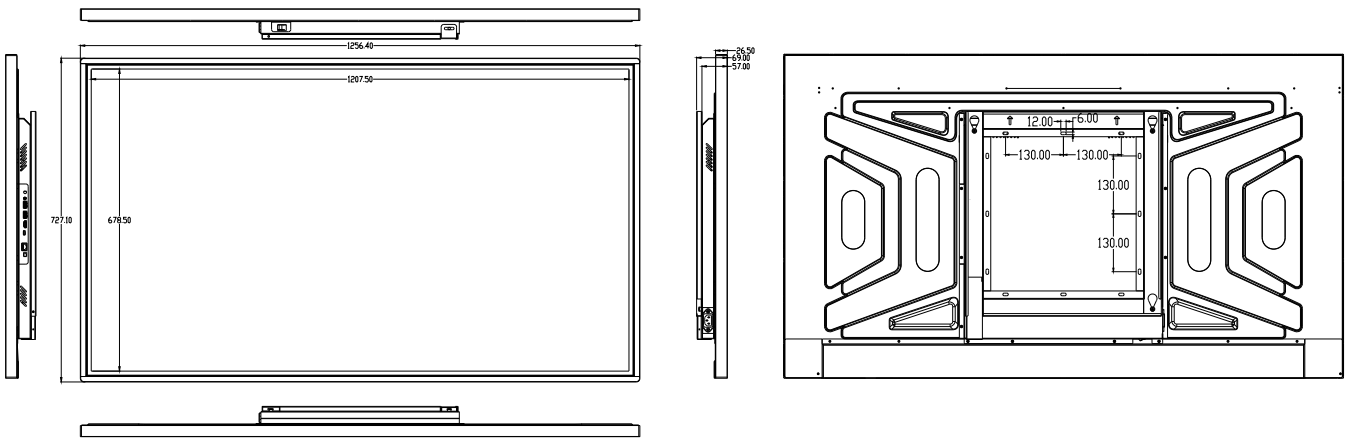

	包装尺寸	1380mm*875mm*200mm
	壁挂架孔位	400mm*400mm
	产品裸机重量	25kg
	产品包装后重量	30kg
	外观颜色	黑色
	保护玻璃	钢化玻璃
	安装形式	壁挂/嵌入式
环境因素	工作温度	-5°C~40°C
	工作湿度	10%RH~90%RH
	显示模式	S-IPS, 常黑显示, 透射式

## 产品尺寸及六视图