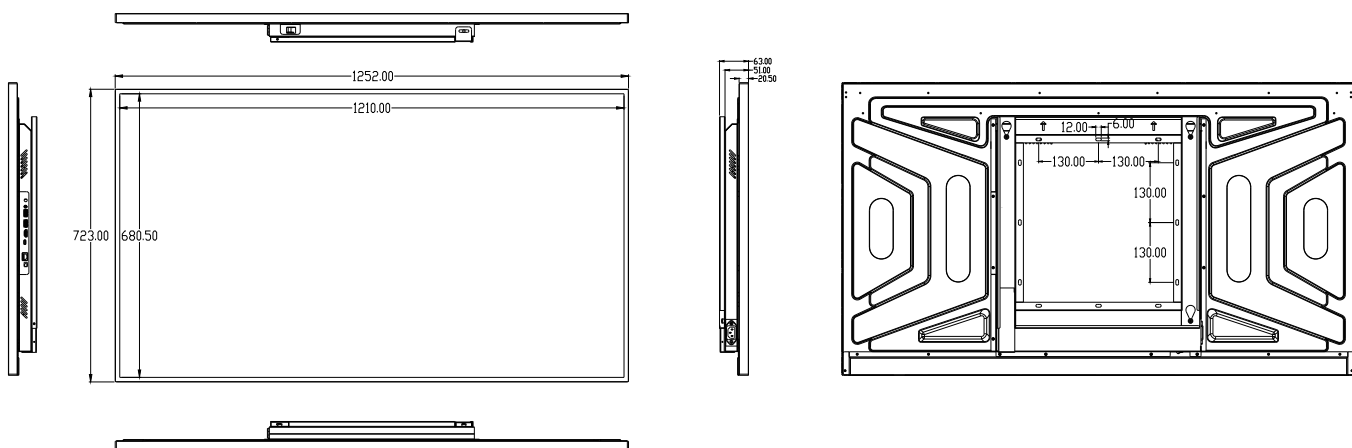

尺寸规格	裸机外形尺寸	1252mm×723mm×63mm (含挂架)
	包装尺寸	1380mm*875mm*200mm
	壁挂架孔位	400mm*400mm
	产品裸机重量	25kg
	产品包装后重量	30kg
	外观颜色	黑色
	保护玻璃	钢化玻璃
	安装形式	壁挂/嵌入式/底座
环境因素	工作温度	-5°C~40°C
	工作湿度	10%RH~90%RH
	显示模式	S-IPS, 常黑显示, 透射式

## 产品尺寸及六视图