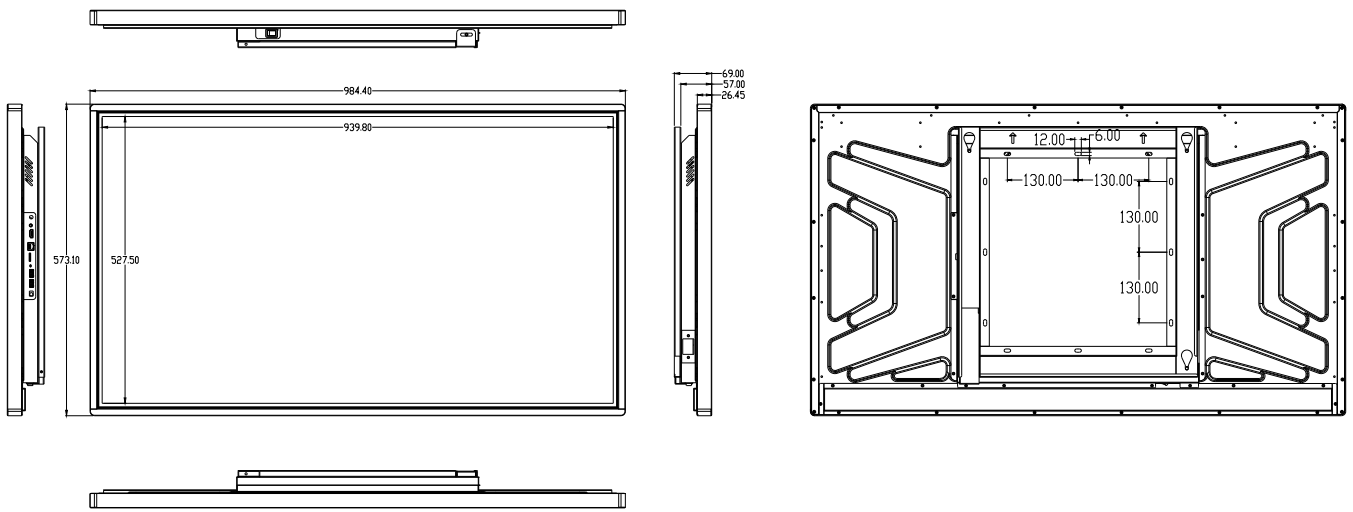

	包装尺寸	1110mm*700mm*200mm
	壁挂架孔位	400mm*400mm
	产品裸机重量	17.5kg
	产品包装后重量	21kg
	外观颜色	黑色
	保护玻璃	钢化玻璃
	安装形式	壁挂/嵌入式
环境因素	工作温度	-5°C~40°C
	工作湿度	10%RH~90%RH
	显示模式	S-IPS, 常黑显示, 透射式

## 产品尺寸及六视图