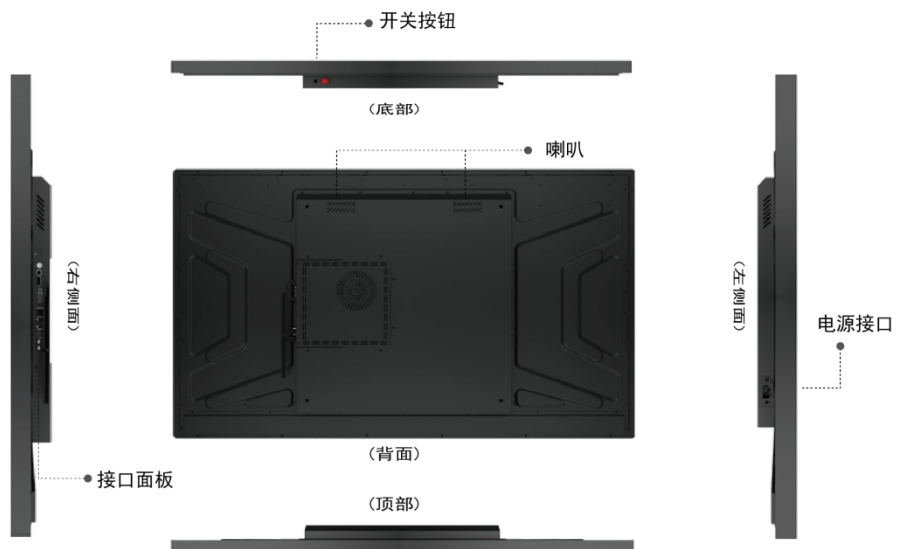

## 产品特性

- 钢化玻璃&铝合金外框，结构稳定可靠
- 原装 A 规液晶屏，支持 2K 画面显示，16.7M 色素，色彩更绚丽
- 支持 1080P 60fps H.265/H.264 视频编码、支持 8M ISP，支持 HDR
- 2 路 USB，1 路 HDMI，1 路 RJ45，满足各类需求
- 四核 Cortex-A17 芯片，1.8GHz 主频
- 支持有线/无线网络连接，BT 4.0，4G 模块可选配
- 支持横屏/竖屏播放，支持 360 度旋转功能
- 支持自动循环播放，智能分屏，定时开关机，功能强大
- 支持多种客户端软件安装，功能更加强大，应用场景更加广泛

## 产品规格

液晶屏面板参数	对角线尺寸	43 英寸
	类型	TFT-LCD
	分辨率	1920×1080 @60Hz
	亮度(典型值)	300cd/m <sup>2</sup>
	对比度(典型值)	1200:1
	可视角度(V/H)	178°/178°
	响应时间(灰阶)	8ms
	可视区域	939.8mm*527.5mm

	色域	73%
	背光	LED
	显示比例	16:9
	寿命	>30000H
系统配置	系统版本	Android 7.1
	CPU	四核 Cortex-A17
	GPU	Mali-G52
	主频	1.8G Hz
	内存(DDR4)	2G ( 4G 可选 )
	存储器(Flash)	16G ( 8G/32G/64G 可选 )
	网络支持	以太网, WiFi, 无线外设扩展, 3G/4G(选配)
	喇叭	2*8Ω/5W(内置)
	接口	USB 2.0×2, RJ45×1, HDMI×1, TF 卡槽×1, 耳机×1
电源特性	电源输入	AC/100V~240V
	电源待机功耗	≤1W
	电源功耗(典型值)	100W
尺寸规格	裸机外形尺寸	978mm×568mm×62mm ( 含挂架 )
	包装尺寸	1110mm*700mm*200mm
	壁挂架孔位	400mm*400mm
	产品裸机重量	16.5kg
	产品包装后重量	20kg
	外观颜色	黑色