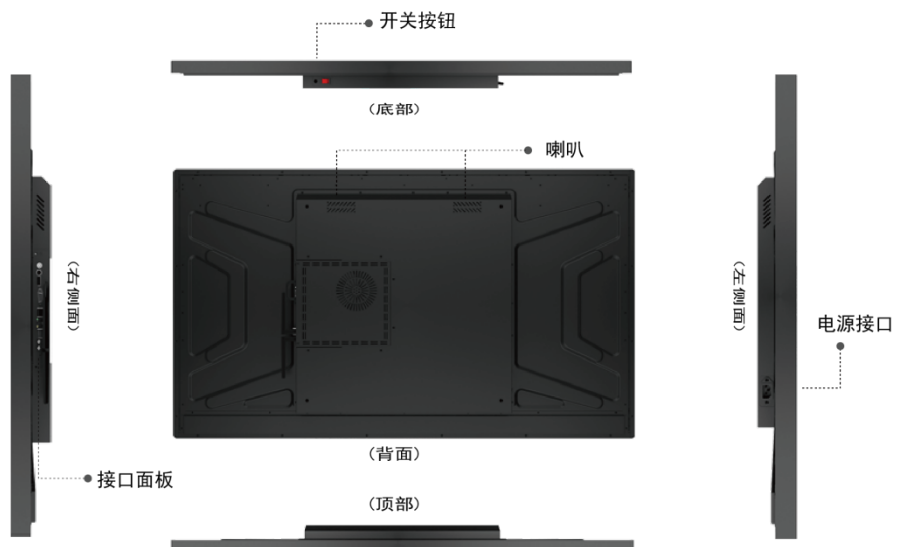

## 产品特性

- 钢化玻璃&铝合金外框，结构稳定可靠
- 原装 A 规液晶屏，支持 2K 画面显示，16.7M 色素，色彩更绚丽
- 支持 1080P 60fps H.265/H.264 视频编码、支持 8M ISP，支持 HDR
- 2 路 USB，1 路 HDMI，1 路 RJ45，满足各类需求
- 四核 Cortex-A17 芯片，1.8GHz 主频
- 支持有线/无线网络连接，BT 4.0，4G 模块可选配
- 支持横屏/竖屏播放，支持 360 度旋转功能
- 支持自动循环播放，智能分屏，定时开关机，功能强大
- 支持多种客户端软件安装，功能更加强大，应用场景更加广泛

## 产品规格

液晶屏面板参数	对角线尺寸	32 英寸
	类型	TFT-LCD
	分辨率	1920×1080 @60Hz
	亮度(典型值)	300cd/m <sup>2</sup>
	对比度(典型值)	1200:1
	可视角度(V/H)	178°/178°
	响应时间(灰阶)	8ms
	可视区域	697mm*390.5mm

	色域	73%
	背光	LED
	显示比例	16:9
	寿命	>30000H
系统配置	系统版本	Android 7.1
	CPU	四核 Cortex-A17
	GPU	Mali-G52
	主频	1.8G Hz
	内存(DDR4)	2G ( 4G 可选 )
	存储器(Flash)	16G ( 8G/32G/64G 可选 )
	网络支持	以太网, WiFi, 无线外设扩展, 3G/4G(选配)
	喇叭	2*8Ω/5W(内置)
	接口	USB 2.0×2, RJ45×1, HDMI×1, TF 卡槽×1, 耳机×1
电源特性	电源输入	AC/100V~240V
	电源待机功耗	≤1W
	电源功耗(典型值)	80W
尺寸规格	裸机外形尺寸	736mm×430mm×58.9mm ( 含挂架 )
	包装尺寸	865mm*565mm*200mm
	壁挂架孔位	400mm×200mm
	产品裸机重量	10kg
	产品包装后重量	12.5kg
	外观颜色	黑色