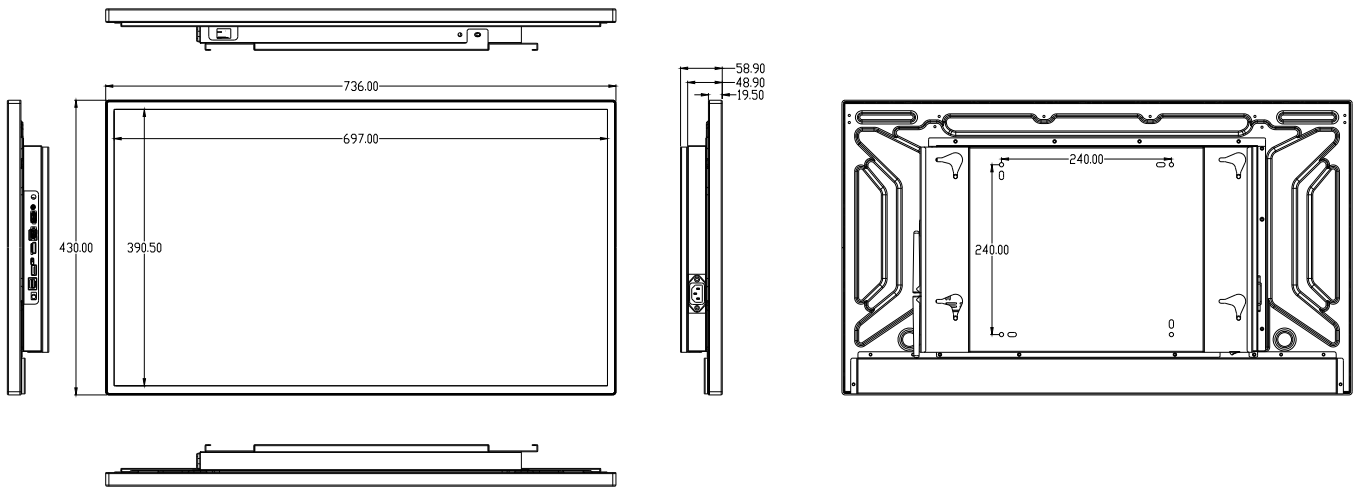

## 产品规格

液晶屏面板参数	对角线尺寸	32 英寸
	类型	TFT-LCD
	分辨率	1920×1080 @60Hz
	亮度(典型值)	300cd/m <sup>2</sup>
	对比度(典型值)	1200:1
	可视角度(V/H)	178°/178°
	响应时间(灰阶)	8ms
	可视区域	697mm*390.5mm

	色域	73%
	背光	LED
	显示比例	16:9
	寿命	>30000H
系统配置	系统版本	Android 7.1
	CPU	四核 Cortex-A17
	GPU	Mali-G52
	主频	1.8G Hz
	内存(DDR4)	2G ( 4G 可选 )
	存储器(Flash)	16G ( 8G/32G/64G 可选 )
	网络支持	以太网, WiFi, 无线外设扩展, 3G/4G(选配)
	喇叭	2*8Ω/5W(内置)
	接口	USB 2.0×2, RJ45×1, HDMI×1, TF 卡槽×1, 耳机×1
电源特性	电源输入	AC/100V~240V
	电源待机功耗	≤1W
	电源功耗(典型值)	80W
尺寸规格	裸机外形尺寸	736mm×430mm×58.9mm ( 含挂架 )
	包装尺寸	865mm*565mm*200mm
	壁挂架孔位	400mm×200mm
	产品裸机重量	10kg
	产品包装后重量	12.5kg
	外观颜色	黑色

## 产品尺寸及六视图