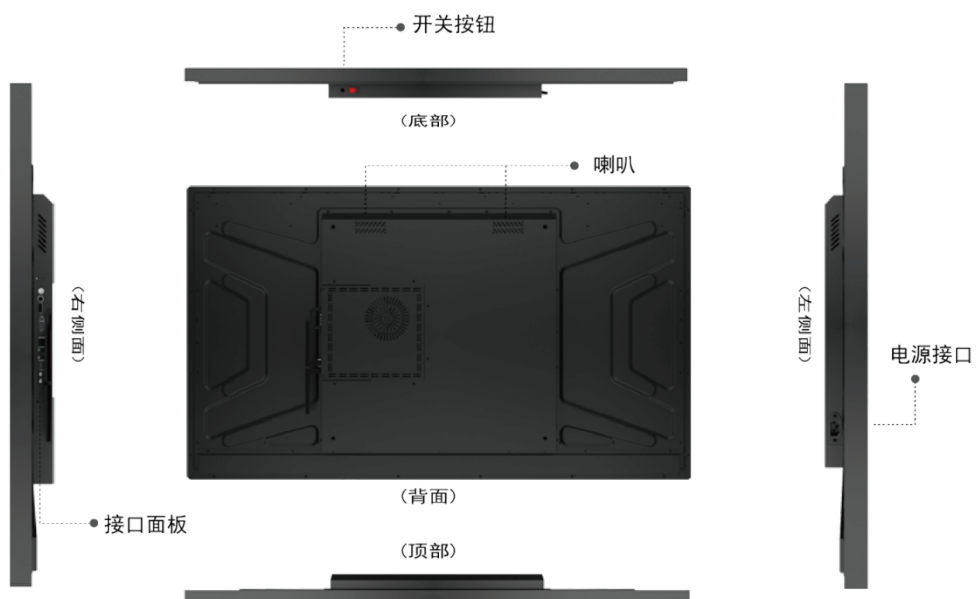

PRODUCT SPEC

产品图片

产品部件说明

产品特性

- 钢化玻璃&铝合金外框，结构稳定可靠
- 原装 A 规液晶屏，支持 2K 画面显示，16.7M 色素，色彩更绚丽
- 支持 1080P 60fps H.265/H.264 视频编码、支持 8M ISP，支持 HDR
- 2 路 USB，1 路 HDMI，1 路 RJ45，满足各类需求
- 四核 Cortex-A17 芯片，1.8GHz 主频
- 支持有线/无线网络连接，BT 4.0，4G 模块可选配
- 支持横屏/竖屏播放，支持 360 度旋转功能
- 支持自动循环播放，智能分屏，定时开关机，功能强大
- 十点触摸，触摸精度 $\leq 3\text{mm}$ ，超 5000 万次使用寿命
- 支持多种客户端软件安装，功能更加强大，应用场景更加广泛

产品规格

液晶屏面板参数	对角线尺寸	32 英寸
	类型	TFT-LCD
	分辨率	1920×1080 @60Hz
	亮度(典型值)	300cd/m ²
	对比度(典型值)	1200:1
	可视角度(V/H)	178°/178°

	响应时间(灰阶)	8ms
	可视区域	697mm*390.5mm
	色域	73%
	背光	LED
	显示比例	16:9
	寿命	>30000H
触摸参数	识别原理	电容触摸
	多点触摸	十点触摸
	触摸精度	≤2.5mm
	响应速度	≤3ms
	触摸使用寿命	超 5000W 次以上的触控
系统配置	系统版本	Android 7.1
	CPU	四核 Cortex-A17
	GPU	Mali-G52
	主频	1.8G Hz
	内存(DDR4)	2G (4G 可选)
	存储器(Flash)	16G (8G/32G/64G 可选)
	网络支持	以太网, WiFi, 无线外设扩展, 3G/4G(选配)
	喇叭	2*8Ω/5W(内置)
	接口	USB 2.0×2, RJ45×1, HDMI×1, TF 卡槽×1, 耳机×1
电源特性	电源输入	AC/100V~240V
	电源待机功耗	≤1W

	电源功耗(典型值)	80W
尺寸规格	裸机外形尺寸	736mm×430mm×59.9mm (含挂架)
	包装尺寸	865mm*565mm*200mm
	壁挂架孔位	400mm*200mm
	产品裸机重量	11kg
	产品包装后重量	13.5kg
	外观颜色	黑色
	保护玻璃	钢化玻璃
	安装形式	壁挂/嵌入式
环境因素	工作温度	-5°C~40°C
	工作湿度	10%RH~90%RH
	显示模式	S-IPS, 常黑显示, 透射式