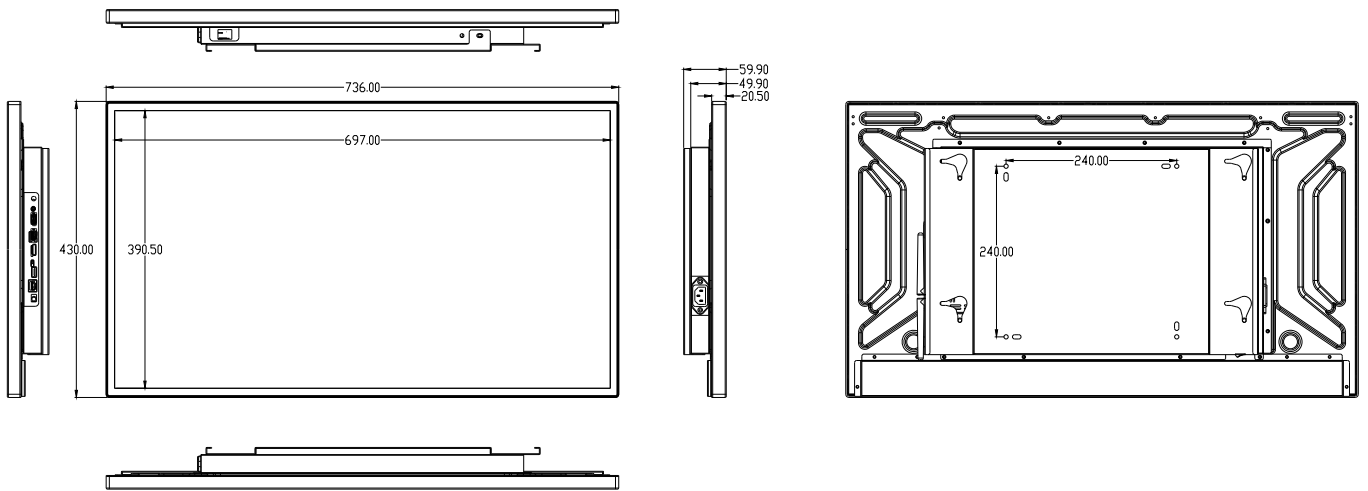

产品尺寸及六视图

运输注意事项:

1. 运输过程中机器摆放需严格按外包装箱标识并固定好，避免运输过程中机器倾倒及外物撞击（尤其撞击显示屏正面）
2. 远距离单台运输需木箱或架防护。

注意：内容仅供参考，请以实物为准，如有变更，亦不另行通知。