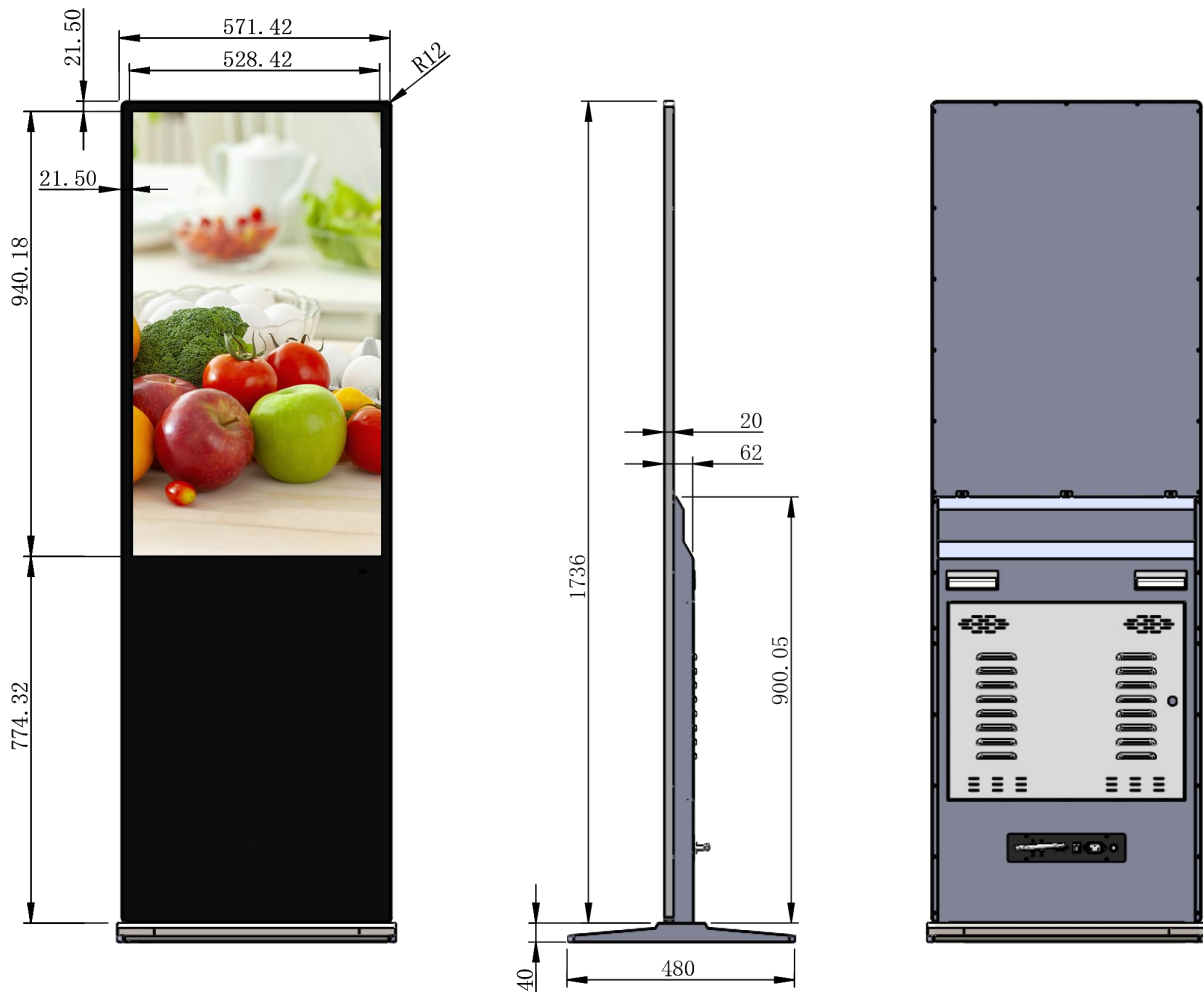

四、ADV4301 结构尺寸图

五、产品包装以及使用说明

序号	材料/工具名称	用量	说明
1	主机及自带附件	1	自带附件包括：电源适配器、干燥剂、检验合格证、保修卡等。
2	网线（可选：需要外购）	若干	用于布置以太网及其它剩余走线
3	网线钳、网络测试仪、斜口钳、电工胶带、电线卡扣（可选：需要外购）	若干	用于布置以太网及其它剩余走线

六、安装注意事项

1. 实际布线时，若主机的供电线未采用“专用电源延长线”且距离较长，导致线缆等效电阻过大，则容易出现终端电压不足（ $\leq 11V$ ）、主机反复重启、死机等异常现象。